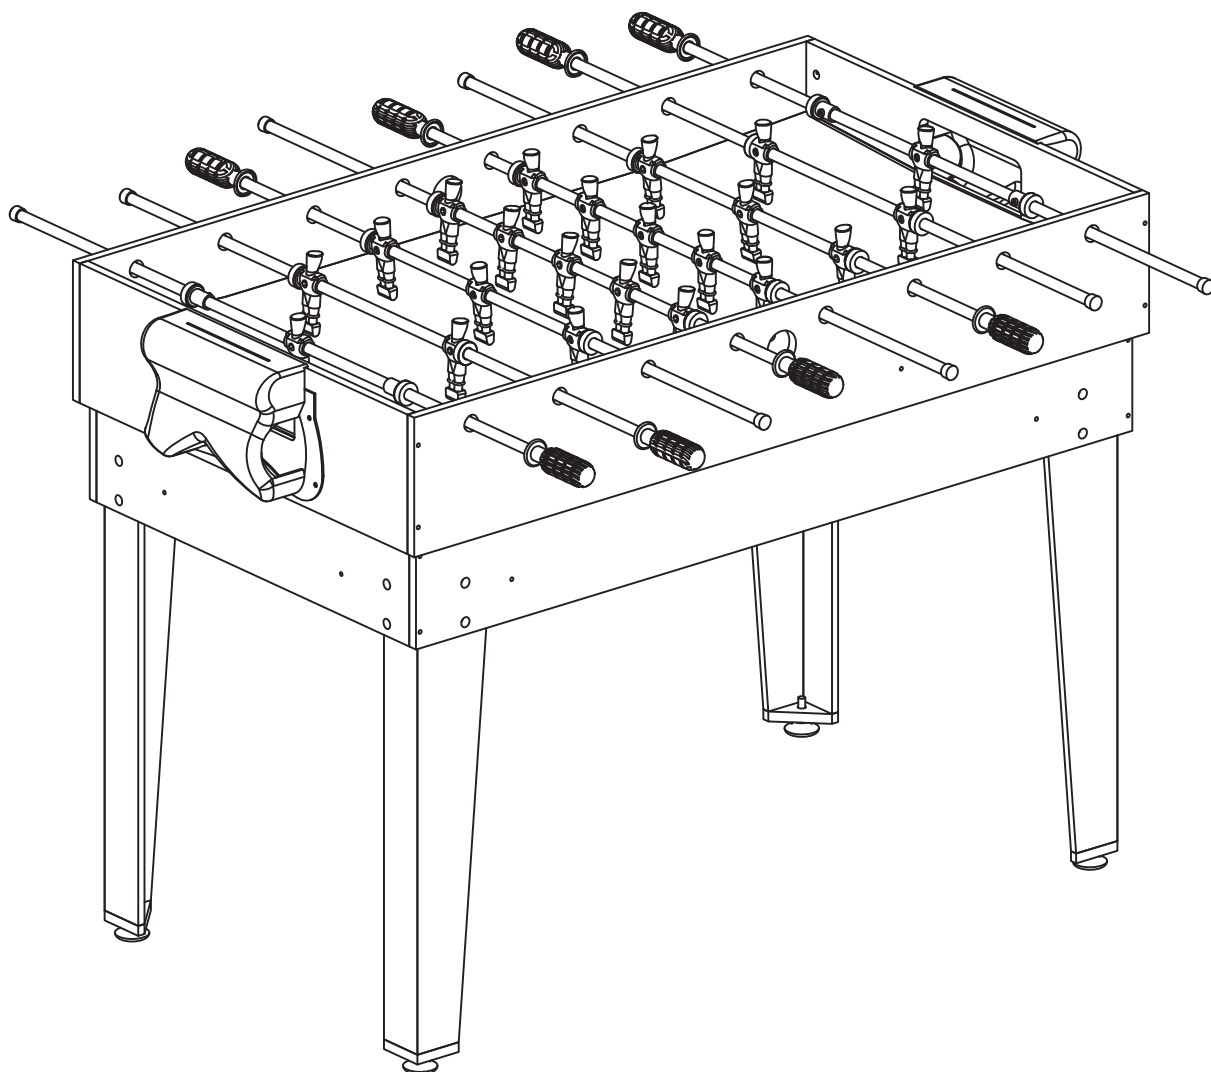

**РУКОВОДСТВО ПО СБОРКЕ
ИГРОВОЙ СТОЛ
ТРАНСФОРМЕР 13 В 1 DFC
GS-GT-1189 Party**

СБОРОЧНЫЕ ЕДИНИЦЫ

| | | | |
|--|--|---|--|
| <p>#1</p>  <p>Игровое поле 1 шт</p> | <p>#2</p>  <p>Бильярдный стол 1шт</p> | <p>#3</p>  <p>Поле для тенниса/хоккея 1шт</p> | <p>#4</p>  <p>Боковая панель 2 шт</p> |
| <p>#5</p>  <p>Панель с воротами 2 шт</p> | <p>#6</p>  <p>Опора поля 2 шт</p> | <p>#7</p>  <p>Левая нога 2 шт</p> | <p>#8</p>  <p>Правая нога 2 шт</p> |
| <p>#9</p>  <p>1-местный стержень (красн.) 2 шт</p> | <p>#10</p>  <p>2-местный стержень (белый&синий) 2шт</p> | <p>#11</p>  <p>.-местный стержень (белый&синий) 2шт</p> | <p>#12</p>  <p>5-местный стержень (белый&синий) 2шт</p> |
| <p>#13</p>  <p>Возвратный механизм для мячика 2 шт</p> | <p>#14</p>  <p>Регулировочная ножка 4 шт</p> | <p>#15</p>  <p>Винт Т4Х38мм 12 шт</p> | <p>#16</p>  <p>Винт Т4Х10мм 10 шт</p> |
| <p>#17</p>  <p>Болт 8х25мм 16 шт</p> | <p>#18</p>  <p>Шайба 8х23мм 16 шт</p> | <p>#19</p>  <p>Шестигранный ключ 1 шт</p> | <p>#20</p>  <p>Ручка стержня 8 шт</p> |
| <p>#21</p>  <p>Резиновая заглушка 8 шт</p> | <p>#22</p>  <p>Пластиковая шайба 13мм 16 шт</p> | <p>#23</p>  <p>Амортизатор 13мм 16 шт</p> | <p>#24</p>  <p>Футбольный мяч 2 шт</p> |
| <p>#25</p>  <p>Ракетки для тенниса 2 шт</p> | <p>#26</p>  <p>Мячик для тенниса 2 шт</p> | <p>#27</p>  <p>Сетка с фиксатором 1 шт</p> | <p>#28</p>  <p>Треугольник 1шт</p> |
| <p>#29</p>  <p>Бильярдные шары 1компл</p> | <p>#30</p>  <p>Кий 2шт</p> | <p>#31</p>  <p>Мел 2шт</p> | <p>#32</p>  <p>Толкатель 2 шт</p> |