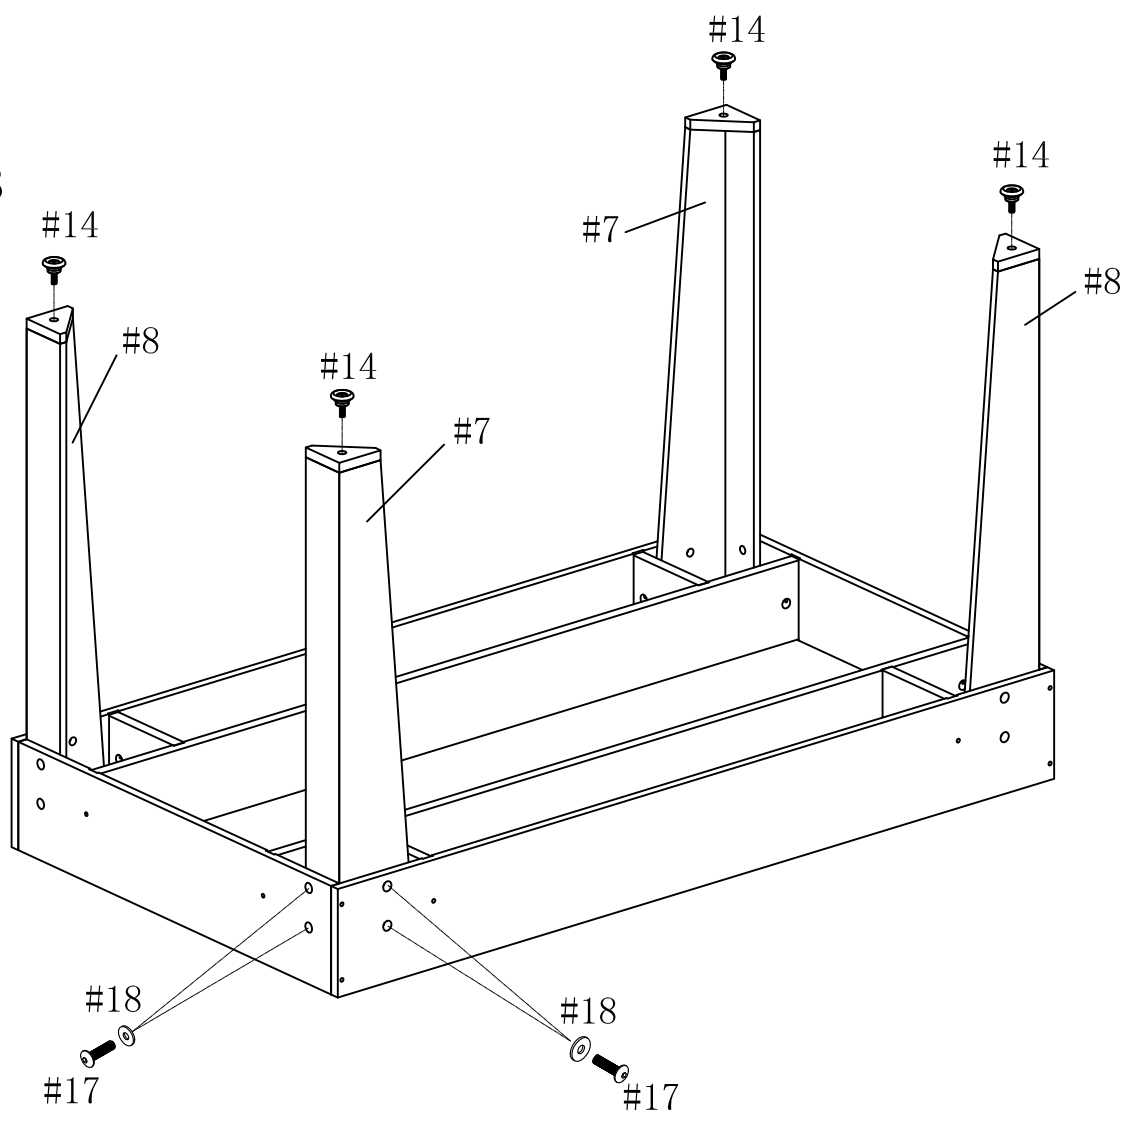

**РУКОВОДСТВО ПО СБОРКЕ
ИГРОВОЙ СТОЛ
ТРАНСФОРМЕР 13 В 1 DFC
GS-GT-1189 Party**

СБОРОЧНЫЕ ЕДИНИЦЫ

| | | | |
|--|--|---|--|
| <p>#1</p>  <p>Игровое поле 1 шт</p> | <p>#2</p>  <p>Бильярдный стол 1шт</p> | <p>#3</p>  <p>Поле для тенниса/хоккея 1шт</p> | <p>#4</p>  <p>Боковая панель 2 шт</p> |
| <p>#5</p>  <p>Панель с воротами 2 шт</p> | <p>#6</p>  <p>Опора поля 2 шт</p> | <p>#7</p>  <p>Левая нога 2 шт</p> | <p>#8</p>  <p>Правая нога 2 шт</p> |
| <p>#9</p>  <p>1-местный стержень (красн.) 2 шт</p> | <p>#10</p>  <p>2-местный стержень (белый&синий) 2шт</p> | <p>#11</p>  <p>.-местный стержень (белый&синий) 2шт</p> | <p>#12</p>  <p>5-местный стержень (белый&синий) 2шт</p> |
| <p>#13</p>  <p>Возвратный механизм для мячика 2 шт</p> | <p>#14</p>  <p>Регулировочная ножка 4 шт</p> | <p>#15</p>  <p>Винт Т4Х38мм 12 шт</p> | <p>#16</p>  <p>Винт Т4Х10мм 10 шт</p> |
| <p>#17</p>  <p>Болт 8х25мм 16 шт</p> | <p>#18</p>  <p>Шайба 8х23мм 16 шт</p> | <p>#19</p>  <p>Шестигранный ключ 1 шт</p> | <p>#20</p>  <p>Ручка стержня 8 шт</p> |
| <p>#21</p>  <p>Резиновая заглушка 8 шт</p> | <p>#22</p>  <p>Пластиковая шайба 13мм 16 шт</p> | <p>#23</p>  <p>Амортизатор 13мм 16 шт</p> | <p>#24</p>  <p>Футбольный мяч 2 шт</p> |
| <p>#25</p>  <p>Ракетки для тенниса 2 шт</p> | <p>#26</p>  <p>Мячик для тенниса 2 шт</p> | <p>#27</p>  <p>Сетка с фиксатором 1 шт</p> | <p>#28</p>  <p>Треугольник 1шт</p> |
| <p>#29</p>  <p>Бильярдные шары 1компл</p> | <p>#30</p>  <p>Кий 2шт</p> | <p>#31</p>  <p>Мел 2шт</p> | <p>#32</p>  <p>Толкатель 2 шт</p> |

ШАГ 1

ШАГ 2

ШАГ 3

ШАГ 4

ШАГ 5

ШАГ 6

ШАГ 7

ШАГ 8