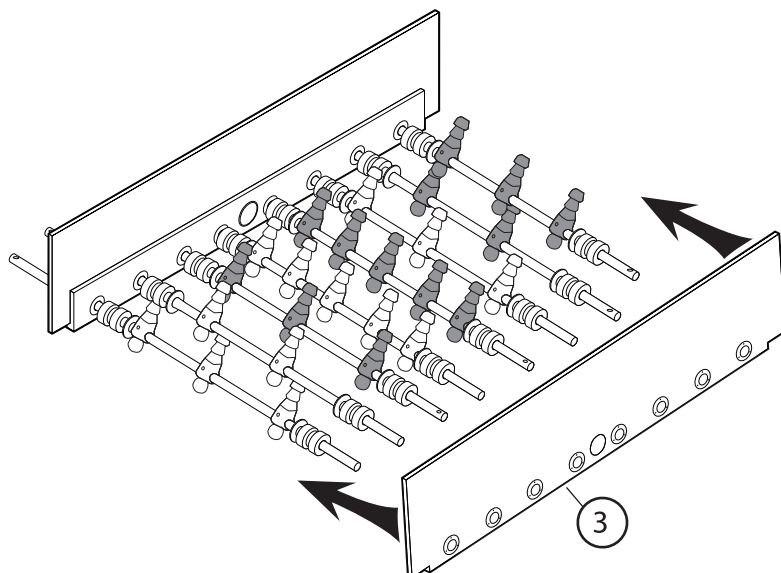

РУКОВОДСТВО ПО СБОРКЕ

СТОЛ ФУТБОЛ DFC

ES-ST-5630TR1 LONDON

СБОРОЧНЫЕ ЕДИНИЦЫ

1  ЖЕЛТЫЙ ИГРОК 13 ШТ	2  СИНИЙ ИГРОК 13 ШТ	3  БОКОВАЯ ПАНЕЛЬ 2 ШТ	4  16мм 3-МЕСТНЫЙ СТЕРЖЕНЬ 4 ШТ	5  16мм 2-МЕСТНЫЙ СТЕРЖЕНЬ 2 ШТ
6  16мм 5-МЕСТНЫЙ СТЕРЖЕНЬ 2 ШТ	7  ТОРЦЕВАЯ ПАНЕЛЬ 2 ШТ	8  ОПОРА ПОЛЯ 2 ШТ	9  ИГРОВОЕ ПОЛЕ 1 ШТ	10  НОЖКА 4 ШТ
11  3.5×12мм ВИНТ 8 ШТ	12  12мм ШАЙБА 16 ШТ	13  6×25мм БОЛТ 16 ШТ	14  ЗАГЛУШКА НА БОЛТ 16 ШТ	15  3.5×14мм ВИНТ 4 ШТ
16  4×12мм ВИНТ 4 ШТ	17  РЕГУЛИРОВОЧНАЯ НОЖКА 4 ШТ	18  СЧЕТЫ 2 ШТ	19  ЗАГЛУШКА НА СТЕРЖЕНЬ 8 ШТ	20  РУЧКА 8 ШТ
21 PRE-INSTALLED  ЛОВУШКА ДЛЯ МЯЧА 2 ШТ	22 PRE-INSTALLED  4×45мм ВИНТ 8 ШТ	23 PRE-INSTALLED  3.5×28мм ВИНТ 16 ШТ	24  ОРАНЖЕВЫЙ МЯЧИК 2 ШТ	25  БЕЛЫЙ МЯЧИК 2 ШТ
26  ШЕСТИГРАННИК 1 ШТ	27  36мм ШАЙБА 16 ШТ	28  РЕЗИНОВЫЙ АМОРТИЗАТОР 16 ШТ	29  ВТУЛКА 16 ШТ	

РИС. 1

РИС. 2

РИС. 3

РИС. 4

РИС. 5

РИС. 6

РИС. 7

РИС. 8

РИС. 9

РИС.10

РИС.11

РИС.12