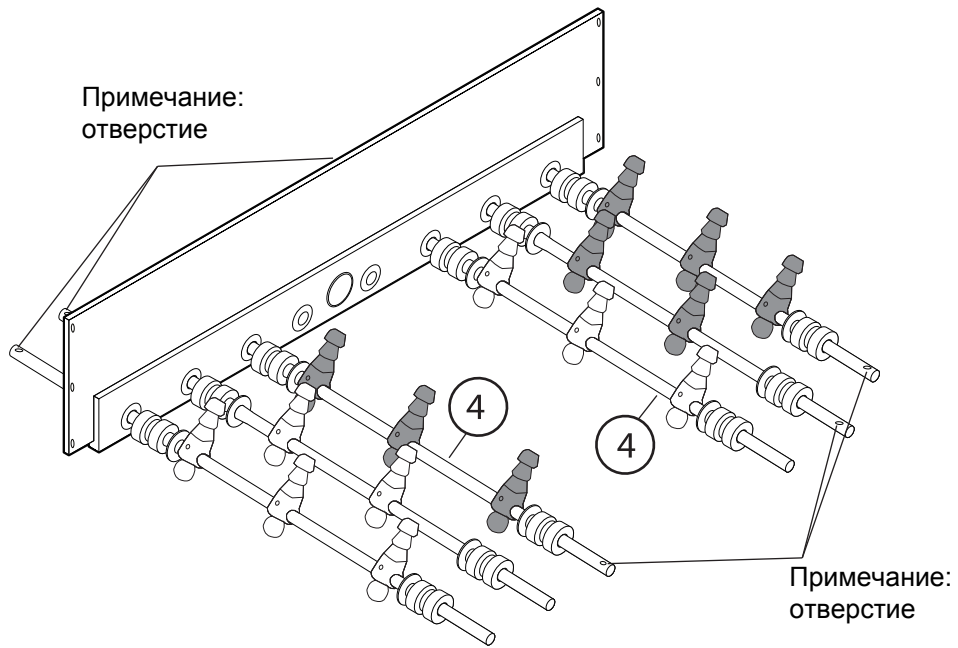

РУКОВОДСТВО ПО СБОРКЕ

СТОЛ ФУТБОЛ DFC

ES-ST-5630TR1 LONDON

СБОРОЧНЫЕ ЕДИНИЦЫ

1  ЖЕЛТЫЙ ИГРОК 13 ШТ	2  СИНИЙ ИГРОК 13 ШТ	3  БОКОВАЯ ПАНЕЛЬ 2 ШТ	4  16мм 3-МЕСТНЫЙ СТЕРЖЕНЬ 4 ШТ	5  16мм 2-МЕСТНЫЙ СТЕРЖЕНЬ 2 ШТ
6  16мм 5-МЕСТНЫЙ СТЕРЖЕНЬ 2 ШТ	7  ТОРЦЕВАЯ ПАНЕЛЬ 2 ШТ	8  ОПОРА ПОЛЯ 2 ШТ	9  ИГРОВОЕ ПОЛЕ 1 ШТ	10  НОЖКА 4 ШТ
11  3.5×12мм ВИНТ 8 ШТ	12  12мм ШАЙБА 16 ШТ	13  6×25мм БОЛТ 16 ШТ	14  ЗАГЛУШКА НА БОЛТ 16 ШТ	15  3.5×14мм ВИНТ 4 ШТ
16  4×12мм ВИНТ 4 ШТ	17  РЕГУЛИРОВОЧНАЯ НОЖКА 4 ШТ	18  СЧЕТЫ 2 ШТ	19  ЗАГЛУШКА НА СТЕРЖЕНЬ 8 ШТ	20  РУЧКА 8 ШТ
21 PRE-INSTALLED  ЛОВУШКА ДЛЯ МЯЧА 2 ШТ	22 PRE-INSTALLED  4×45мм ВИНТ 8 ШТ	23 PRE-INSTALLED  3.5×28мм ВИНТ 16 ШТ	24  ОРАНЖЕВЫЙ МЯЧИК 2 ШТ	25  БЕЛЫЙ МЯЧИК 2 ШТ
26  ШЕСТИГРАННИК 1 ШТ	27  36мм ШАЙБА 16 ШТ	28  РЕЗИНОВЫЙ АМОРТИЗАТОР 16 ШТ	29  ВТУЛКА 16 ШТ	

РИС. 1

РИС. 2

РИС. 3

РИС. 4

РИС. 5

РИС. 6

РИС. 7

РИС. 8

РИС. 9

РИС.10

РИС.11

РИС.12