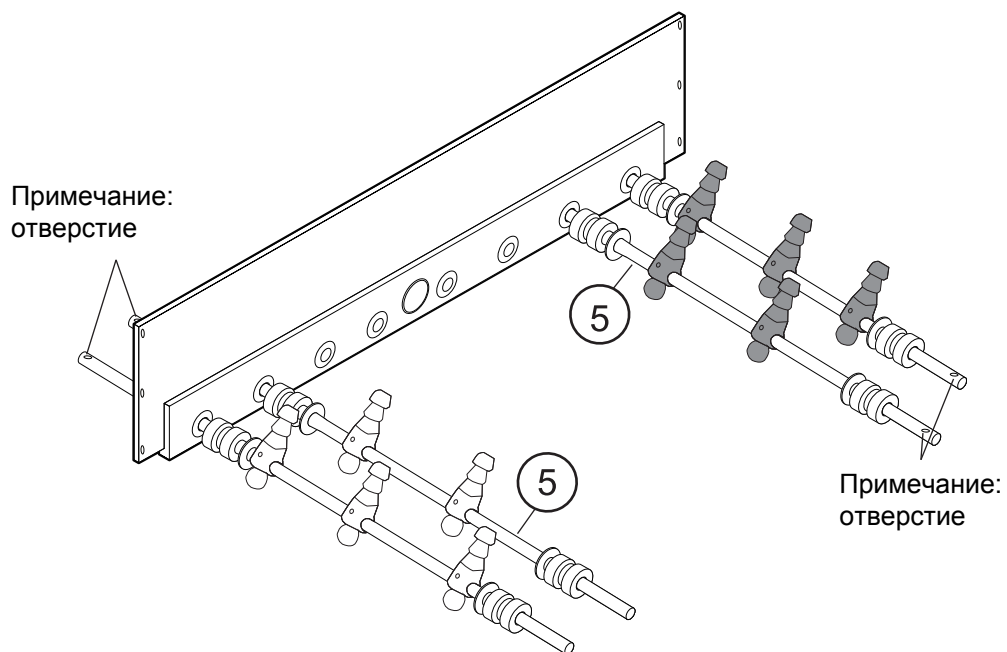

РУКОВОДСТВО ПО СБОРКЕ

СТОЛ ФУТБОЛ DFC

ES-ST-5630TR1 LONDON

СБОРОЧНЫЕ ЕДИНИЦЫ

1  ЖЕЛТЫЙ ИГРОК 13 ШТ	2  СИНИЙ ИГРОК 13 ШТ	3  БОКОВАЯ ПАНЕЛЬ 2 ШТ	4  16мм 3-МЕСТНЫЙ СТЕРЖЕНЬ 4 ШТ	5  16мм 2-МЕСТНЫЙ СТЕРЖЕНЬ 2 ШТ
6  16мм 5-МЕСТНЫЙ СТЕРЖЕНЬ 2 ШТ	7  ТОРЦЕВАЯ ПАНЕЛЬ 2 ШТ	8  ОПОРА ПОЛЯ 2 ШТ	9  ИГРОВОЕ ПОЛЕ 1 ШТ	10  НОЖКА 4 ШТ
11  3.5×12мм ВИНТ 8 ШТ	12  12мм ШАЙБА 16 ШТ	13  6×25мм БОЛТ 16 ШТ	14  ЗАГЛУШКА НА БОЛТ 16 ШТ	15  3.5×14мм ВИНТ 4 ШТ
16  4×12мм ВИНТ 4 ШТ	17  РЕГУЛИРОВОЧНАЯ НОЖКА 4 ШТ	18  СЧЕТЫ 2 ШТ	19  ЗАГЛУШКА НА СТЕРЖЕНЬ 8 ШТ	20  РУЧКА 8 ШТ
21 PRE-INSTALLED  ЛОВУШКА ДЛЯ МЯЧА 2 ШТ	22 PRE-INSTALLED  4×45мм ВИНТ 8 ШТ	23 PRE-INSTALLED  3.5×28мм ВИНТ 16 ШТ	24  ОРАНЖЕВЫЙ МЯЧИК 2 ШТ	25  БЕЛЫЙ МЯЧИК 2 ШТ
26  ШЕСТИГРАННИК 1 ШТ	27  36мм ШАЙБА 16 ШТ	28  РЕЗИНОВЫЙ АМОРТИЗАТОР 16 ШТ	29  ВТУЛКА 16 ШТ	

РИС. 1

РИС. 2

РИС. 3

РИС. 4

РИС. 5

РИС. 6

РИС. 7

РИС. 8