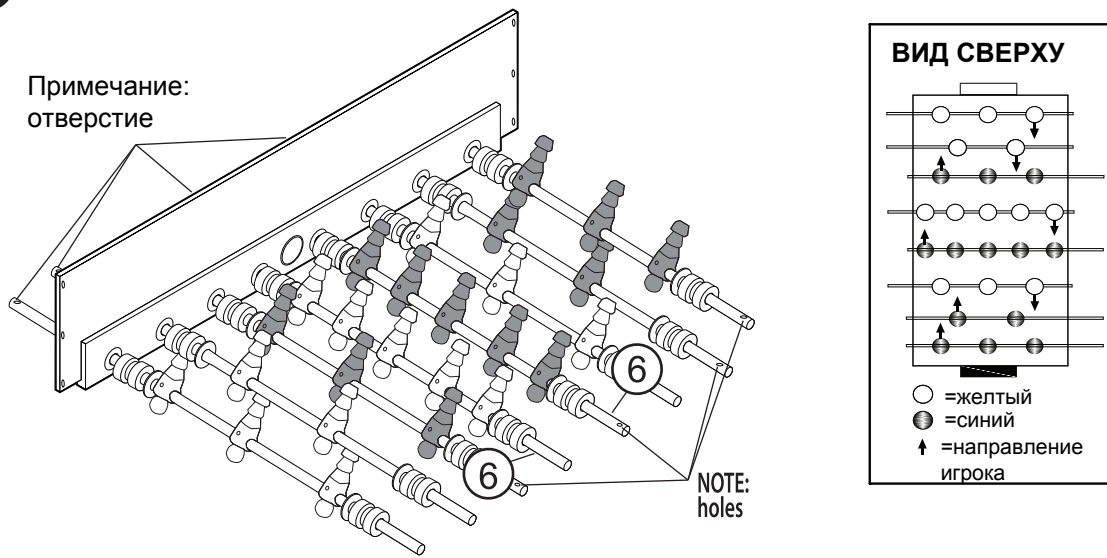

РУКОВОДСТВО ПО СБОРКЕ

СТОЛ ФУТБОЛ DFC

ES-ST-5630TR1 LONDON

СБОРОЧНЫЕ ЕДИНИЦЫ

1  ЖЕЛТЫЙ ИГРОК 13 ШТ	2  СИНИЙ ИГРОК 13 ШТ	3  БОКОВАЯ ПАНЕЛЬ 2 ШТ	4  16мм 3-МЕСТНЫЙ СТЕРЖЕНЬ 4 ШТ	5  16мм 2-МЕСТНЫЙ СТЕРЖЕНЬ 2 ШТ
6  16мм 5-МЕСТНЫЙ СТЕРЖЕНЬ 2 ШТ	7  ТОРЦЕВАЯ ПАНЕЛЬ 2 ШТ	8  ОПОРА ПОЛЯ 2 ШТ	9  ИГРОВОЕ ПОЛЕ 1 ШТ	10  НОЖКА 4 ШТ
11  3.5×12мм ВИНТ 8 ШТ	12  12мм ШАЙБА 16 ШТ	13  6×25мм БОЛТ 16 ШТ	14  ЗАГЛУШКА НА БОЛТ 16 ШТ	15  3.5×14мм ВИНТ 4 ШТ
16  4×12мм ВИНТ 4 ШТ	17  РЕГУЛИРОВОЧНАЯ НОЖКА 4 ШТ	18  СЧЕТЫ 2 ШТ	19  ЗАГЛУШКА НА СТЕРЖЕНЬ 8 ШТ	20  РУЧКА 8 ШТ
21 PRE-INSTALLED  ЛОВУШКА ДЛЯ МЯЧА 2 ШТ	22 PRE-INSTALLED  4×45мм ВИНТ 8 ШТ	23 PRE-INSTALLED  3.5×28мм ВИНТ 16 ШТ	24  ОРАНЖЕВЫЙ МЯЧИК 2 ШТ	25  БЕЛЫЙ МЯЧИК 2 ШТ
26  ШЕСТИГРАННИК 1 ШТ	27  36мм ШАЙБА 16 ШТ	28  РЕЗИНОВЫЙ АМОРТИЗАТОР 16 ШТ	29  ВТУЛКА 16 ШТ	

РИС. 1

РИС. 2

РИС. 3

РИС. 4

РИС. 5

РИС. 6

РИС. 7

РИС. 8

РИС. 9

РИС.10

РИС.11

РИС.12