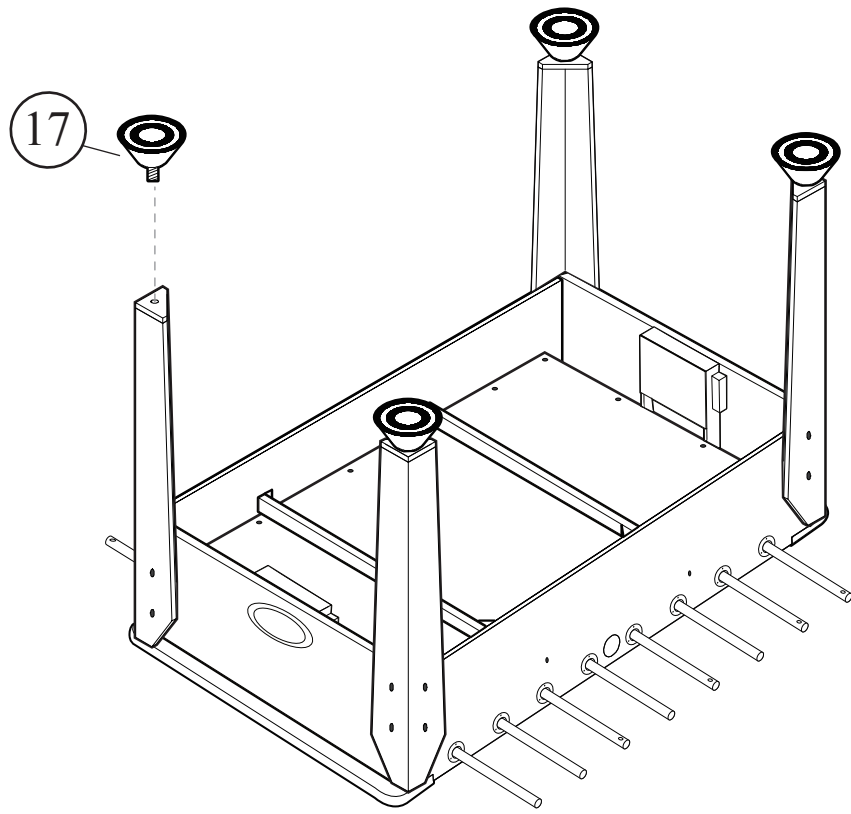

РУКОВОДСТВО ПО СБОРКЕ

СТОЛ ФУТБОЛ DFC

ES-ST-5630TR1 LONDON

СБОРОЧНЫЕ ЕДИНИЦЫ

1  ЖЕЛТЫЙ ИГРОК 13 ШТ	2  СИНИЙ ИГРОК 13 ШТ	3  БОКОВАЯ ПАНЕЛЬ 2 ШТ	4  16мм 3-МЕСТНЫЙ СТЕРЖЕНЬ 4 ШТ	5  16мм 2-МЕСТНЫЙ СТЕРЖЕНЬ 2 ШТ
6  16мм 5-МЕСТНЫЙ СТЕРЖЕНЬ 2 ШТ	7  ТОРЦЕВАЯ ПАНЕЛЬ 2 ШТ	8  ОПОРА ПОЛЯ 2 ШТ	9  ИГРОВОЕ ПОЛЕ 1 ШТ	10  НОЖКА 4 ШТ
11  3.5×12мм ВИНТ 8 ШТ	12  12мм ШАЙБА 16 ШТ	13  6×25мм БОЛТ 16 ШТ	14  ЗАГЛУШКА НА БОЛТ 16 ШТ	15  3.5×14мм ВИНТ 4 ШТ
16  4×12мм ВИНТ 4 ШТ	17  РЕГУЛИРОВОЧНАЯ НОЖКА 4 ШТ	18  СЧЕТЫ 2 ШТ	19  ЗАГЛУШКА НА СТЕРЖЕНЬ 8 ШТ	20  РУЧКА 8 ШТ
21 PRE-INSTALLED  ЛОВУШКА ДЛЯ МЯЧА 2 ШТ	22 PRE-INSTALLED  4×45мм ВИНТ 8 ШТ	23 PRE-INSTALLED  3.5×28мм ВИНТ 16 ШТ	24  ОРАНЖЕВЫЙ МЯЧИК 2 ШТ	25  БЕЛЫЙ МЯЧИК 2 ШТ
26  ШЕСТИГРАННИК 1 ШТ	27  36мм ШАЙБА 16 ШТ	28  РЕЗИНОВЫЙ АМОРТИЗАТОР 16 ШТ	29  ВТУЛКА 16 ШТ	

РИС. 9

РИС.10

РИС.11

РИС.12