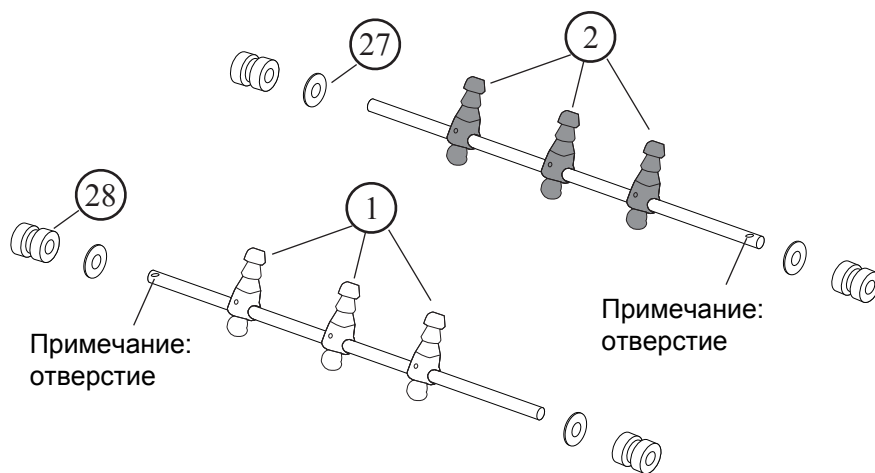

РУКОВОДСТВО ПО СБОРКЕ

СТОЛ ФУТБОЛ DFC

ES-ST-5630TR1 LONDON

СБОРОЧНЫЕ ЕДИНИЦЫ

1  ЖЕЛТЫЙ ИГРОК 13 ШТ	2  СИНИЙ ИГРОК 13 ШТ	3  БОКОВАЯ ПАНЕЛЬ 2 ШТ	4  16мм 3-МЕСТНЫЙ СТЕРЖЕНЬ 4 ШТ	5  16мм 2-МЕСТНЫЙ СТЕРЖЕНЬ 2 ШТ
6  16мм 5-МЕСТНЫЙ СТЕРЖЕНЬ 2 ШТ	7  ТОРЦЕВАЯ ПАНЕЛЬ 2 ШТ	8  ОПОРА ПОЛЯ 2 ШТ	9  ИГРОВОЕ ПОЛЕ 1 ШТ	10  НОЖКА 4 ШТ
11  3.5×12мм ВИНТ 8 ШТ	12  12мм ШАЙБА 16 ШТ	13  6×25мм БОЛТ 16 ШТ	14  ЗАГЛУШКА НА БОЛТ 16 ШТ	15  3.5×14мм ВИНТ 4 ШТ
16  4×12мм ВИНТ 4 ШТ	17  РЕГУЛИРОВОЧНАЯ НОЖКА 4 ШТ	18  СЧЕТЫ 2 ШТ	19  ЗАГЛУШКА НА СТЕРЖЕНЬ 8 ШТ	20  РУЧКА 8 ШТ
21 PRE-INSTALLED  ЛОВУШКА ДЛЯ МЯЧА 2 ШТ	22 PRE-INSTALLED  4×45мм ВИНТ 8 ШТ	23 PRE-INSTALLED  3.5×28мм ВИНТ 16 ШТ	24  ОРАНЖЕВЫЙ МЯЧИК 2 ШТ	25  БЕЛЫЙ МЯЧИК 2 ШТ
26  ШЕСТИГРАННИК 1 ШТ	27  36мм ШАЙБА 16 ШТ	28  РЕЗИНОВЫЙ АМОРТИЗАТОР 16 ШТ	29  ВТУЛКА 16 ШТ	

РИС. 1

РИС. 2

РИС. 3

РИС. 4

РИС. 5

РИС. 6

РИС. 7

РИС. 8

РИС. 9

РИС.10

РИС.11

РИС.12