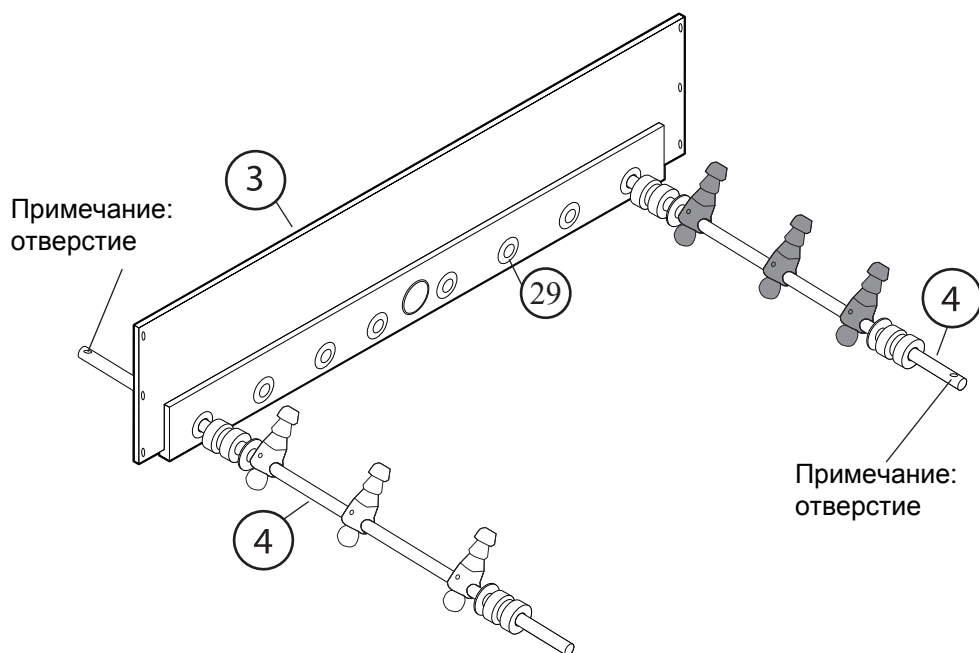

РУКОВОДСТВО ПО СБОРКЕ

СТОЛ ФУТБОЛ DFC

ES-ST-5630TR1 LONDON

СБОРОЧНЫЕ ЕДИНИЦЫ

1  ЖЕЛТЫЙ ИГРОК 13 ШТ	2  СИНИЙ ИГРОК 13 ШТ	3  БОКОВАЯ ПАНЕЛЬ 2 ШТ	4  16мм 3-МЕСТНЫЙ СТЕРЖЕНЬ 4 ШТ	5  16мм 2-МЕСТНЫЙ СТЕРЖЕНЬ 2 ШТ
6  16мм 5-МЕСТНЫЙ СТЕРЖЕНЬ 2 ШТ	7  ТОРЦЕВАЯ ПАНЕЛЬ 2 ШТ	8  ОПОРА ПОЛЯ 2 ШТ	9  ИГРОВОЕ ПОЛЕ 1 ШТ	10  НОЖКА 4 ШТ
11  3.5×12мм ВИНТ 8 ШТ	12  12мм ШАЙБА 16 ШТ	13  6×25мм БОЛТ 16 ШТ	14  ЗАГЛУШКА НА БОЛТ 16 ШТ	15  3.5×14мм ВИНТ 4 ШТ
16  4×12мм ВИНТ 4 ШТ	17  РЕГУЛИРОВОЧНАЯ НОЖКА 4 ШТ	18  СЧЕТЫ 2 ШТ	19  ЗАГЛУШКА НА СТЕРЖЕНЬ 8 ШТ	20  РУЧКА 8 ШТ
21 PRE-INSTALLED  ЛОВУШКА ДЛЯ МЯЧА 2 ШТ	22 PRE-INSTALLED  4×45мм ВИНТ 8 ШТ	23 PRE-INSTALLED  3.5×28мм ВИНТ 16 ШТ	24  ОРАНЖЕВЫЙ МЯЧИК 2 ШТ	25  БЕЛЫЙ МЯЧИК 2 ШТ
26  ШЕСТИГРАННИК 1 ШТ	27  36мм ШАЙБА 16 ШТ	28  РЕЗИНОВЫЙ АМОРТИЗАТОР 16 ШТ	29  ВТУЛКА 16 ШТ	

РИС. 1

РИС. 2

РИС. 3

РИС. 4

РИС. 5

РИС. 6

РИС. 7

РИС. 8