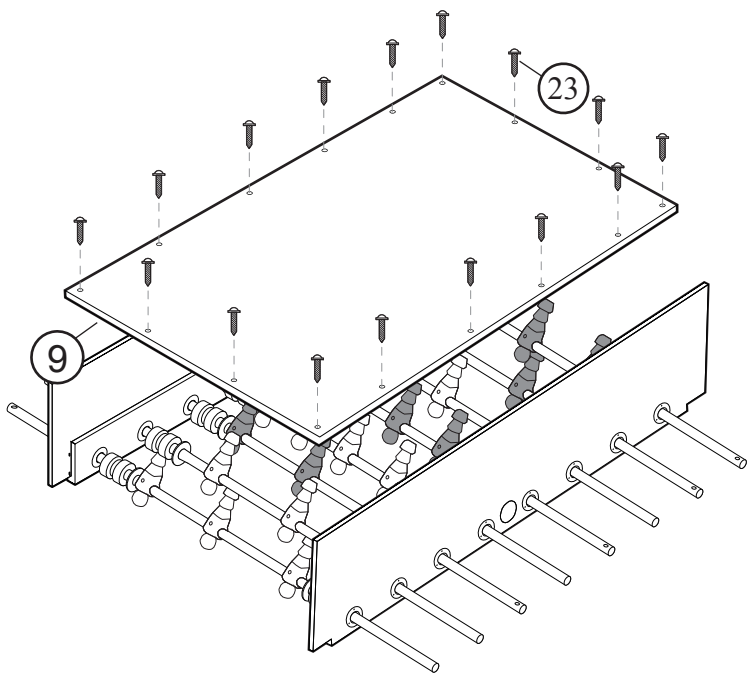

РУКОВОДСТВО ПО СБОРКЕ

СТОЛ ФУТБОЛ DFC

ES-ST-5630TR1 LONDON

СБОРОЧНЫЕ ЕДИНИЦЫ

1  ЖЕЛТЫЙ ИГРОК 13 ШТ	2  СИНИЙ ИГРОК 13 ШТ	3  БОКОВАЯ ПАНЕЛЬ 2 ШТ	4  16мм 3-МЕСТНЫЙ СТЕРЖЕНЬ 4 ШТ	5  16мм 2-МЕСТНЫЙ СТЕРЖЕНЬ 2 ШТ
6  16мм 5-МЕСТНЫЙ СТЕРЖЕНЬ 2 ШТ	7  ТОРЦЕВАЯ ПАНЕЛЬ 2 ШТ	8  ОПОРА ПОЛЯ 2 ШТ	9  ИГРОВОЕ ПОЛЕ 1 ШТ	10  НОЖКА 4 ШТ
11  3.5×12мм ВИНТ 8 ШТ	12  12мм ШАЙБА 16 ШТ	13  6×25мм БОЛТ 16 ШТ	14  ЗАГЛУШКА НА БОЛТ 16 ШТ	15  3.5×14мм ВИНТ 4 ШТ
16  4×12мм ВИНТ 4 ШТ	17  РЕГУЛИРОВОЧНАЯ НОЖКА 4 ШТ	18  СЧЕТЫ 2 ШТ	19  ЗАГЛУШКА НА СТЕРЖЕНЬ 8 ШТ	20  РУЧКА 8 ШТ
21 PRE-INSTALLED  ЛОВУШКА ДЛЯ МЯЧА 2 ШТ	22 PRE-INSTALLED  4×45мм ВИНТ 8 ШТ	23 PRE-INSTALLED  3.5×28мм ВИНТ 16 ШТ	24  ОРАНЖЕВЫЙ МЯЧИК 2 ШТ	25  БЕЛЫЙ МЯЧИК 2 ШТ
26  ШЕСТИГРАННИК 1 ШТ	27  36мм ШАЙБА 16 ШТ	28  РЕЗИНОВЫЙ АМОРТИЗАТОР 16 ШТ	29  ВТУЛКА 16 ШТ	

РИС. 1

РИС. 2

РИС. 3

РИС. 4

РИС. 5

РИС. 6

РИС. 7

РИС. 8

РИС. 9

РИС.10

РИС.11

РИС.12