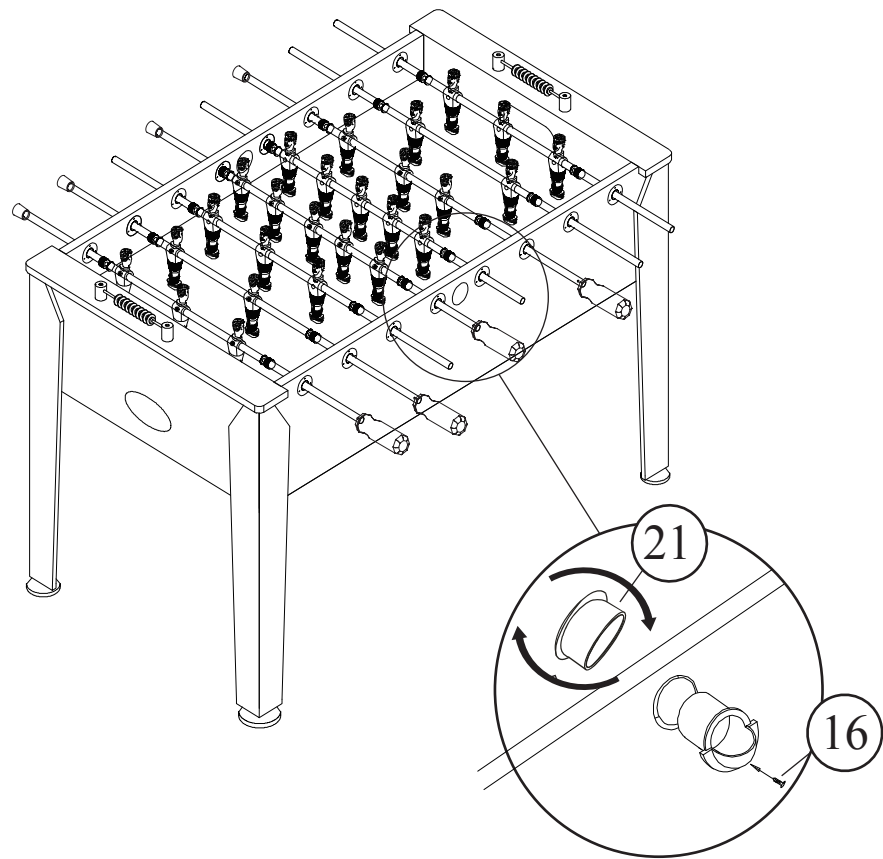

РУКОВОДСТВО ПО СБОРКЕ

СТОЛ ФУТБОЛ DFC

ES-ST-5630TR1 LONDON

СБОРОЧНЫЕ ЕДИНИЦЫ

1  ЖЕЛТЫЙ ИГРОК 13 ШТ	2  СИНИЙ ИГРОК 13 ШТ	3  БОКОВАЯ ПАНЕЛЬ 2 ШТ	4  16мм 3-МЕСТНЫЙ СТЕРЖЕНЬ 4 ШТ	5  16мм 2-МЕСТНЫЙ СТЕРЖЕНЬ 2 ШТ
6  16мм 5-МЕСТНЫЙ СТЕРЖЕНЬ 2 ШТ	7  ТОРЦЕВАЯ ПАНЕЛЬ 2 ШТ	8  ОПОРА ПОЛЯ 2 ШТ	9  ИГРОВОЕ ПОЛЕ 1 ШТ	10  НОЖКА 4 ШТ
11  3.5×12мм ВИНТ 8 ШТ	12  12мм ШАЙБА 16 ШТ	13  6×25мм БОЛТ 16 ШТ	14  ЗАГЛУШКА НА БОЛТ 16 ШТ	15  3.5×14мм ВИНТ 4 ШТ
16  4×12мм ВИНТ 4 ШТ	17  РЕГУЛИРОВОЧНАЯ НОЖКА 4 ШТ	18  СЧЕТЫ 2 ШТ	19  ЗАГЛУШКА НА СТЕРЖЕНЬ 8 ШТ	20  РУЧКА 8 ШТ
21 PRE-INSTALLED  ЛОВУШКА ДЛЯ МЯЧА 2 ШТ	22 PRE-INSTALLED  4×45мм ВИНТ 8 ШТ	23 PRE-INSTALLED  3.5×28мм ВИНТ 16 ШТ	24  ОРАНЖЕВЫЙ МЯЧИК 2 ШТ	25  БЕЛЫЙ МЯЧИК 2 ШТ
26  ШЕСТИГРАННИК 1 ШТ	27  36мм ШАЙБА 16 ШТ	28  РЕЗИНОВЫЙ АМОРТИЗАТОР 16 ШТ	29  ВТУЛКА 16 ШТ	

РИС. 9

РИС.10

РИС.11

РИС.12