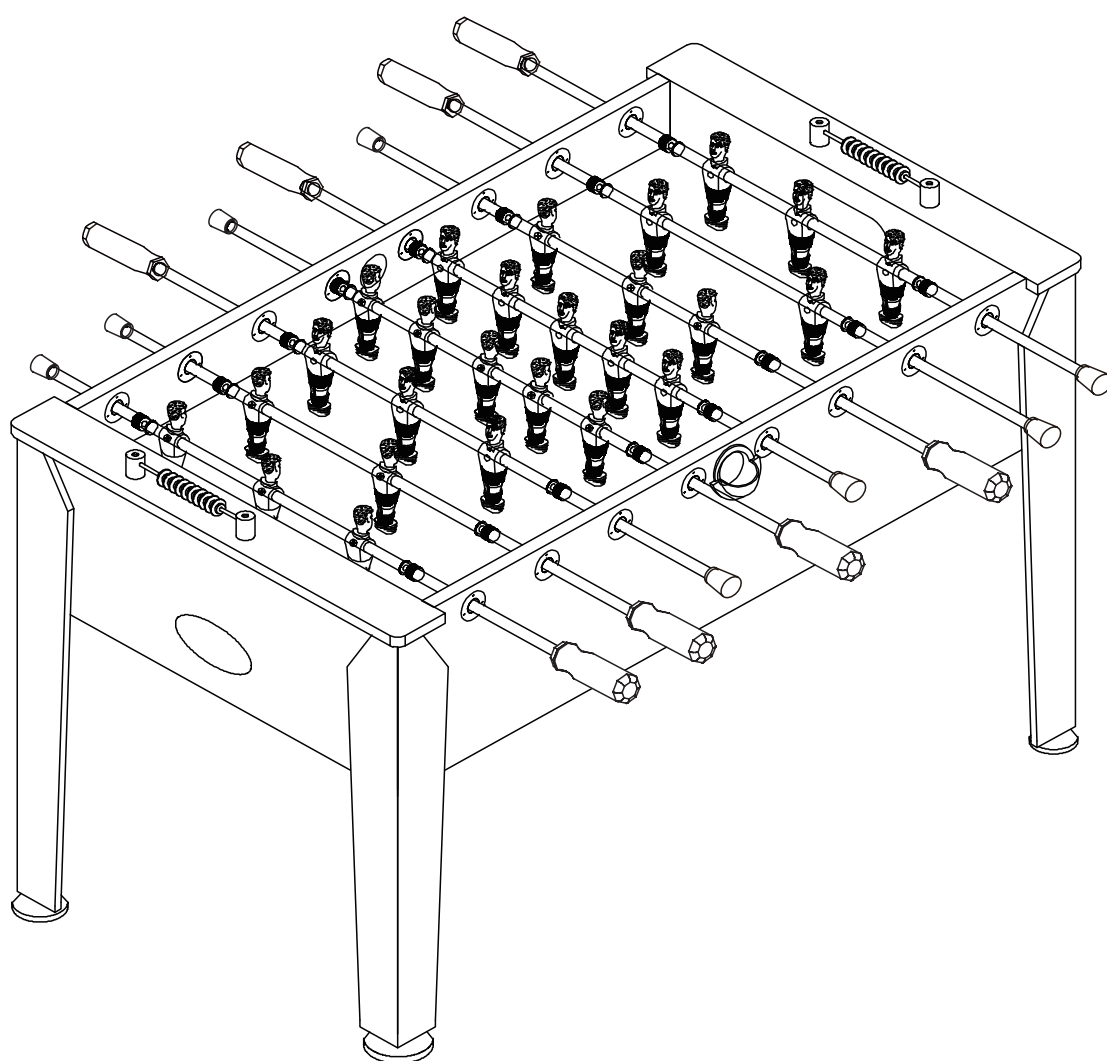

РУКОВОДСТВО ПО СБОРКЕ

СТОЛ ФУТБОЛ DFC

ES-ST-5630TR1 LONDON

СБОРОЧНЫЕ ЕДИНИЦЫ

1  ЖЕЛТЫЙ ИГРОК 13 ШТ	2  СИНИЙ ИГРОК 13 ШТ	3  БОКОВАЯ ПАНЕЛЬ 2 ШТ	4  16мм 3-МЕСТНЫЙ СТЕРЖЕНЬ 4 ШТ	5  16мм 2-МЕСТНЫЙ СТЕРЖЕНЬ 2 ШТ
6  16мм 5-МЕСТНЫЙ СТЕРЖЕНЬ 2 ШТ	7  ТОРЦЕВАЯ ПАНЕЛЬ 2 ШТ	8  ОПОРА ПОЛЯ 2 ШТ	9  ИГРОВОЕ ПОЛЕ 1 ШТ	10  НОЖКА 4 ШТ
11  3.5×12мм ВИНТ 8 ШТ	12  12мм ШАЙБА 16 ШТ	13  6×25мм БОЛТ 16 ШТ	14  ЗАГЛУШКА НА БОЛТ 16 ШТ	15  3.5×14мм ВИНТ 4 ШТ
16  4×12мм ВИНТ 4 ШТ	17  РЕГУЛИРОВОЧНАЯ НОЖКА 4 ШТ	18  СЧЕТЫ 2 ШТ	19  ЗАГЛУШКА НА СТЕРЖЕНЬ 8 ШТ	20  РУЧКА 8 ШТ
21 PRE-INSTALLED  ЛОВУШКА ДЛЯ МЯЧА 2 ШТ	22 PRE-INSTALLED  4×45мм ВИНТ 8 ШТ	23 PRE-INSTALLED  3.5×28мм ВИНТ 16 ШТ	24  ОРАНЖЕВЫЙ МЯЧИК 2 ШТ	25  БЕЛЫЙ МЯЧИК 2 ШТ
26  ШЕСТИГРАННИК 1 ШТ	27  36мм ШАЙБА 16 ШТ	28  РЕЗИНОВЫЙ АМОРТИЗАТОР 16 ШТ	29  ВТУЛКА 16 ШТ	

РИС. 1

РИС. 2

РИС. 3

РИС. 4

РИС. 5

РИС. 6

РИС. 7

РИС. 8