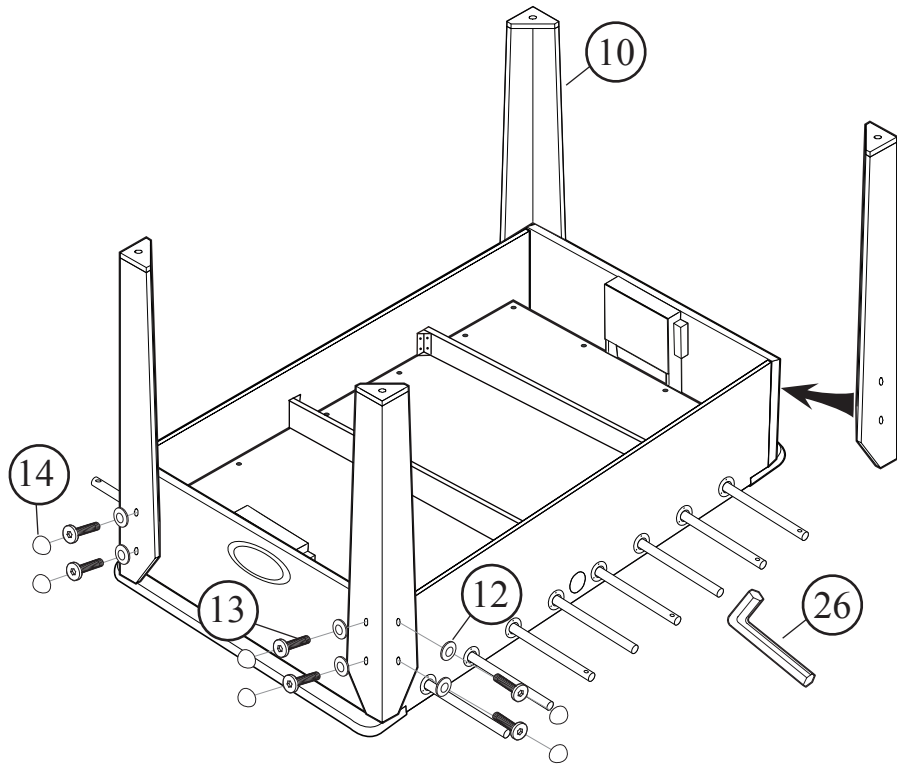

РУКОВОДСТВО ПО СБОРКЕ

СТОЛ ФУТБОЛ DFC

ES-ST-5630TR1 LONDON

СБОРОЧНЫЕ ЕДИНИЦЫ

1  ЖЕЛТЫЙ ИГРОК 13 ШТ	2  СИНИЙ ИГРОК 13 ШТ	3  БОКОВАЯ ПАНЕЛЬ 2 ШТ	4  16мм 3-МЕСТНЫЙ СТЕРЖЕНЬ 4 ШТ	5  16мм 2-МЕСТНЫЙ СТЕРЖЕНЬ 2 ШТ
6  16мм 5-МЕСТНЫЙ СТЕРЖЕНЬ 2 ШТ	7  ТОРЦЕВАЯ ПАНЕЛЬ 2 ШТ	8  ОПОРА ПОЛЯ 2 ШТ	9  ИГРОВОЕ ПОЛЕ 1 ШТ	10  НОЖКА 4 ШТ
11  3.5×12мм ВИНТ 8 ШТ	12  12мм ШАЙБА 16 ШТ	13  6×25мм БОЛТ 16 ШТ	14  ЗАГЛУШКА НА БОЛТ 16 ШТ	15  3.5×14мм ВИНТ 4 ШТ
16  4×12мм ВИНТ 4 ШТ	17  РЕГУЛИРОВОЧНАЯ НОЖКА 4 ШТ	18  СЧЕТЫ 2 ШТ	19  ЗАГЛУШКА НА СТЕРЖЕНЬ 8 ШТ	20  РУЧКА 8 ШТ
21 PRE-INSTALLED  ЛОВУШКА ДЛЯ МЯЧА 2 ШТ	22 PRE-INSTALLED  4×45мм ВИНТ 8 ШТ	23 PRE-INSTALLED  3.5×28мм ВИНТ 16 ШТ	24  ОРАНЖЕВЫЙ МЯЧИК 2 ШТ	25  БЕЛЫЙ МЯЧИК 2 ШТ
26  ШЕСТИГРАННИК 1 ШТ	27  36мм ШАЙБА 16 ШТ	28  РЕЗИНОВЫЙ АМОРТИЗАТОР 16 ШТ	29  ВТУЛКА 16 ШТ	

РИС. 9

РИС.10

РИС.11

РИС.12