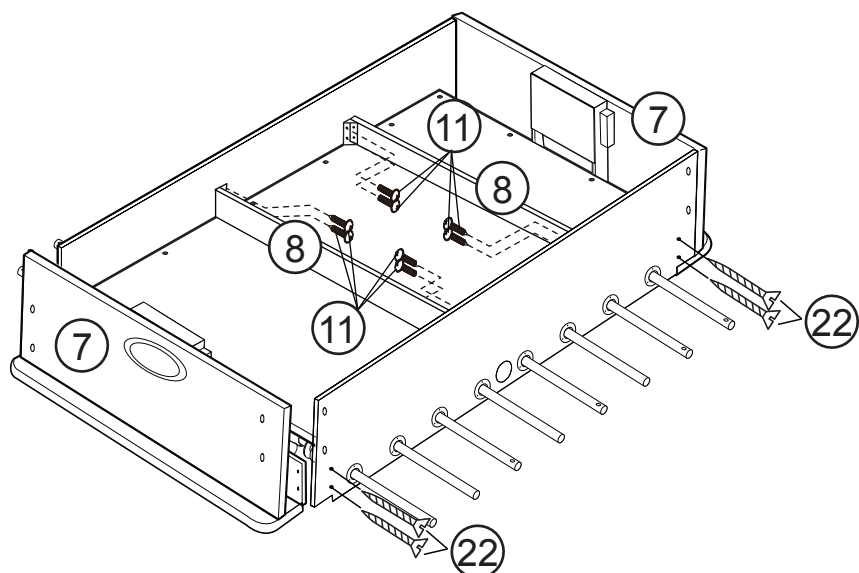

РУКОВОДСТВО ПО СБОРКЕ

СТОЛ ФУТБОЛ DFC

ES-ST-5630TR1 LONDON

СБОРОЧНЫЕ ЕДИНИЦЫ

1  ЖЕЛТЫЙ ИГРОК 13 ШТ	2  СИНИЙ ИГРОК 13 ШТ	3  БОКОВАЯ ПАНЕЛЬ 2 ШТ	4  16мм 3-МЕСТНЫЙ СТЕРЖЕНЬ 4 ШТ	5  16мм 2-МЕСТНЫЙ СТЕРЖЕНЬ 2 ШТ
6  16мм 5-МЕСТНЫЙ СТЕРЖЕНЬ 2 ШТ	7  ТОРЦЕВАЯ ПАНЕЛЬ 2 ШТ	8  ОПОРА ПОЛЯ 2 ШТ	9  ИГРОВОЕ ПОЛЕ 1 ШТ	10  НОЖКА 4 ШТ
11  3.5×12мм ВИНТ 8 ШТ	12  12мм ШАЙБА 16 ШТ	13  6×25мм БОЛТ 16 ШТ	14  ЗАГЛУШКА НА БОЛТ 16 ШТ	15  3.5×14мм ВИНТ 4 ШТ
16  4×12мм ВИНТ 4 ШТ	17  РЕГУЛИРОВОЧНАЯ НОЖКА 4 ШТ	18  СЧЕТЫ 2 ШТ	19  ЗАГЛУШКА НА СТЕРЖЕНЬ 8 ШТ	20  РУЧКА 8 ШТ
21 PRE-INSTALLED  ЛОВУШКА ДЛЯ МЯЧА 2 ШТ	22 PRE-INSTALLED  4×45мм ВИНТ 8 ШТ	23 PRE-INSTALLED  3.5×28мм ВИНТ 16 ШТ	24  ОРАНЖЕВЫЙ МЯЧИК 2 ШТ	25  БЕЛЫЙ МЯЧИК 2 ШТ
26  ШЕСТИГРАННИК 1 ШТ	27  36мм ШАЙБА 16 ШТ	28  РЕЗИНОВЫЙ АМОРТИЗАТОР 16 ШТ	29  ВТУЛКА 16 ШТ	

РИС. 1

РИС. 2

РИС. 3

РИС. 4

РИС. 5

РИС. 6

РИС. 7

РИС. 8

РИС. 9

РИС.10

РИС.11

РИС.12